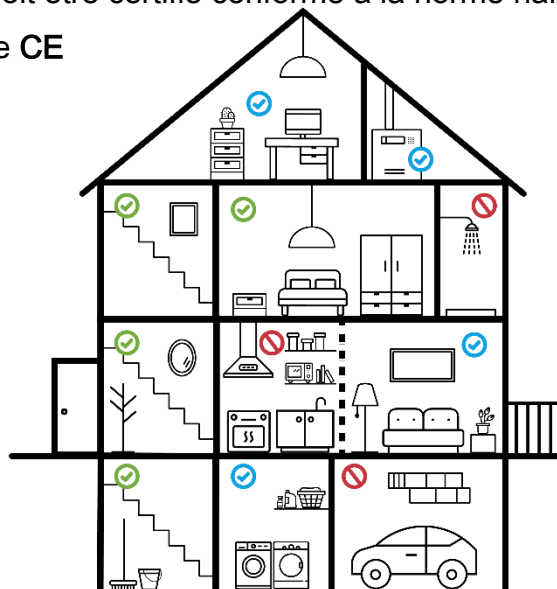

À PARTIR DU 1ER JANVIER 2023,
LE DÉTECTEUR DE FUMÉE DEVIENT OBLIGATOIRE !
AU LUXEMBOURG

Quels bâtiments ?

- La loi s'applique à tous les immeubles comprenant au moins un logement

Où ?

- Le chemin d'évacuation
- Chaque chambre à coucher

Quel(s) détecteur(s) ?

- Le détecteur doit être certifié conforme à la norme harmonisée et être muni d'un marquage CE

✔ obligatoire / obligatoresch ✔ recommandé / ugeroden
✘ déconseillé / ofgeroden

DÉTECTEUR DE FUMÉE
AVEC FONCT.AUDIOLINK